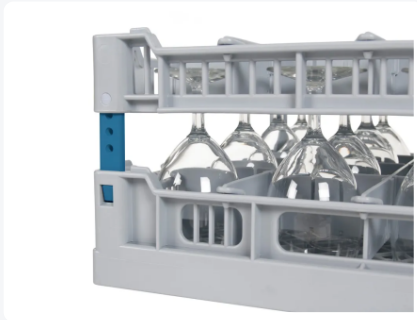

Article number: optie-kleurcodering-l-400-vaatwaskorf

Corner sections in different colours

Product specifications

Article number optie-kleurcodering-l-400-
vaatwaskorf
