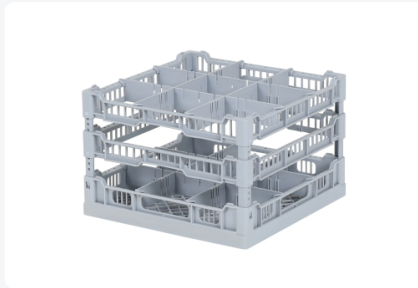

Dishwasher basket 400 x 400 mm - for glass heights from 191 to 240 mm - with 3 x 3 compartmentalization - maximum glass diameter 115mm

Vakverdelingen
Fries Rack System 400 x 400 mm

De grijze vakverdelingen voor het korfsysteem L 400 zorgen voor een perfecte "fit" van uw glaswerk. Hierdoor is de ruimtenuutzeiting in de korf optimaal. Bovendien blijft uw glaswerk goed beschermd tegen breuk en beschadiging. Voor nageoeg elk type glas is een vakverdeling beschikbaar.

Vakverdeling	Hoogte	Diameter
Vakverdeling 1	191 mm	115 mm
Vakverdeling 2	200 mm	115 mm
Vakverdeling 3	210 mm	115 mm
Vakverdeling 4	220 mm	115 mm
Vakverdeling 5	230 mm	115 mm
Vakverdeling 6	240 mm	115 mm

Product specifications

Uitwendig (LxBxH)	400 x 400 mm
Handles	Open handles on four sides for greater carrying comfort
Sidewalls	Open, for optimum washing result and a faster drying process
Material	PP
Article number	50.421.33
Weight (kg)	1,2 kg
Temperature range	-30°C to +80°C
Color	Grey
Bottom	Coarse mesh
Maximum Ø glass	115

Properties

Dimensions: 400x400 mm

Double compartmentalization: 3 x 3 (9 compartments in total)

Suitable for glasses and dishes

Maximum height of glassware: ranging from 191 to 240 mm

Maximum diameter of glasses: Ø115 mm