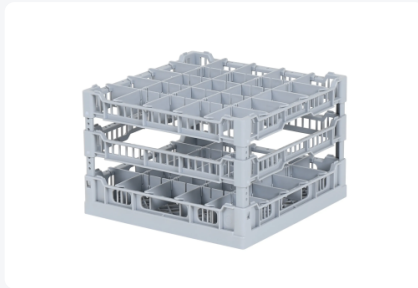

Dishwasher basket 400 x 400 mm - for glass heights from 191 to 240 mm - with 5 x 5 compartmentalization - maximum glass diameter 68mm

Vakverdelingen
Fries Rack System 400 x 400 mm

De grijze vakverdelingen voor het korfsysteem L 400 zorgen voor een perfecte 'fit' van uw glaswerk. Hierdoor is de ruimtenuutzeiting in de korf optimaal. Bovendien blijft uw glaswerk goed beschermd tegen breuk en beschadiging. Voor nagenoeg elk type glas is een vakverdeling beschikbaar.

Vakverdeling	Hoogte	Diameter
Vakverdeling 1	191 mm	68 mm
Vakverdeling 2	200 mm	68 mm
Vakverdeling 3	210 mm	68 mm
Vakverdeling 4	220 mm	68 mm
Vakverdeling 5	230 mm	68 mm
Vakverdeling 6	240 mm	68 mm

Product specifications

Uitwendig (LxBxH)	400 x 400 mm
Handles	Open handles on four sides for greater carrying comfort
Sidewalls	Open, for optimum washing result and a faster drying process
Material	PP
Article number	50.421.55
Weight (kg)	1,2 kg
Temperature range	-30°C to +80°C
Color	Grey
Bottom	Coarse mesh
Maximum Ø glass	68

Properties

Dimensions: 400x400 mm

Double compartmentalization: 5 x 5 (25 compartments in total)

Suitable for glasses and dishes

Maximum height of glassware: ranging from 191 to 240 mm

Maximum diameter of glasses: Ø68 mm