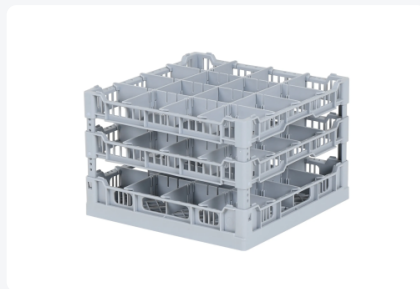

# Dishwasher basket 400 x 400 mm - for glass heights from 241 to 252 mm - with 4 x 4 compartmentalization - maximum glass diameter 88mm

**Vakverdelingen**  
Fries Rack System 400 x 400 mm

De grijze vakverdelingen voor het korfsysteem 400 zorgen voor een perfecte 'fit' van uw glaswerk. Hierdoor is de ruimtebenutting in de korf optimaal. Bovendien blijft uw glaswerk goed beschermd tegen breuk en beschadiging. Voor nagenoeg elk type glas is een vakverdeling beschikbaar.

Vakverdeling	Hoogte	Diameter
Vakverdeling 1	241 mm	88 mm
Vakverdeling 2	242 mm	88 mm
Vakverdeling 3	243 mm	88 mm
Vakverdeling 4	244 mm	88 mm
Vakverdeling 5	245 mm	88 mm
Vakverdeling 6	246 mm	88 mm
Vakverdeling 7	247 mm	88 mm
Vakverdeling 8	248 mm	88 mm
Vakverdeling 9	249 mm	88 mm
Vakverdeling 10	250 mm	88 mm
Vakverdeling 11	251 mm	88 mm
Vakverdeling 12	252 mm	88 mm

## Product specifications

Uitwendig (LxBxH)	400 x 400 mm
Handles	Open handles on four sides for greater carrying comfort
Sidewalls	Open, for optimum washing result and a faster drying process
Material	PP
Article number	50.461.44
Weight (kg)	1,8 kg
Temperature range	-30°C to +80°C
Color	Grey
Bottom	Coarse mesh
Maximum Ø glass	88

## Properties

Dimensions: 400x400 mm

Triple compartmentalization: 4 x 4 (16 compartments in total)

Suitable for glasses and dishes

Maximum height of glassware: ranging from 241 to 252 mm

Maximum diameter of glasses: Ø88 mm