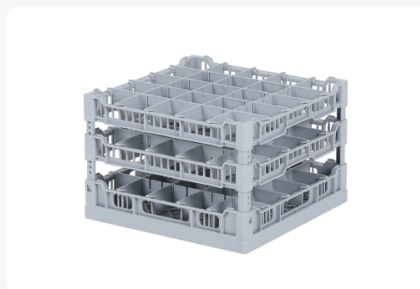

Dishwasher basket 400 x 400 mm - for glass heights from 241 to 252 mm - with 5 x 5 compartmentalization - maximum glass diameter 68mm

Vakverdelingen
Fries Rack System 400 x 400 mm

De grijze vakverdelingen voor het korfsysteem L 400 zorgen voor een perfecte "fit" van uw glaswerk. Hierdoor is de ruimtenuutzeuring in de korf optimaal. Bovendien blijft uw glaswerk goed beschermd tegen breuk en beschadiging. Voor nagaanog elk type glas is een vakverdeling beschikbaar.

Vakverdeling	Hoogte	Diameter
Vakverdeling 1	241 mm	68 mm
Vakverdeling 2	242 mm	68 mm
Vakverdeling 3	243 mm	68 mm
Vakverdeling 4	244 mm	68 mm
Vakverdeling 5	245 mm	68 mm
Vakverdeling 6	246 mm	68 mm
Vakverdeling 7	247 mm	68 mm
Vakverdeling 8	248 mm	68 mm
Vakverdeling 9	249 mm	68 mm
Vakverdeling 10	250 mm	68 mm
Vakverdeling 11	251 mm	68 mm
Vakverdeling 12	252 mm	68 mm

Product specifications

Weight (kg)	1,8 kg
External dimensions (L x W x H)	400 x 400 mm
Temperature range	-30°C to +80°C
Color	Grey
Material	PP
Bottom	Coarse mesh
Sidewalls	Open, for optimum washing result and a faster drying process
Handles	Open handles on four sides for greater carrying comfort
Maximum Ø glass	68

Properties

Dimensions: 400x400 mm

Triple compartmentalization: 5 x 5 (25 compartments in total)

Suitable for glasses and dishes

Maximum height of glassware: ranging from 241 to 252 mm

Maximum diameter of glasses: Ø68 mm