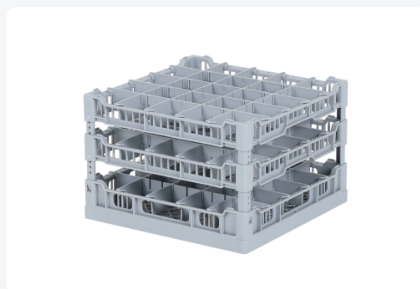

Dishwasher basket 400 x 400 mm - for glass heights from 241 to 252 mm - with 5 x 5 compartmentalization - maximum glass diameter 68mm

Vakverdelingen
Fries Rack System 400 x 400 mm

De grijze vakverdelingen voor het korfsysteem 400 zorgen voor een perfecte 'fit' van uw glaswerk. Hierdoor is de ruimtenuutzeuring in de korf optimaal. Bovendien blijft uw glaswerk goed beschermd tegen breuk en beschadiging. Voor naageneeg elk type glas is een vakverdeling beschikbaar.

Vakverdeling	Hoogte	Diameter
Vakverdeling 1	241 mm	68 mm
Vakverdeling 2	242 mm	68 mm
Vakverdeling 3	243 mm	68 mm
Vakverdeling 4	244 mm	68 mm
Vakverdeling 5	245 mm	68 mm
Vakverdeling 6	246 mm	68 mm
Vakverdeling 7	247 mm	68 mm
Vakverdeling 8	248 mm	68 mm
Vakverdeling 9	249 mm	68 mm
Vakverdeling 10	250 mm	68 mm
Vakverdeling 11	251 mm	68 mm
Vakverdeling 12	252 mm	68 mm

Product specifications

Uitwendig (LxBxH)	400 x 400 mm
Handles	Open handles on four sides for greater carrying comfort
Sidewalls	Open, for optimum washing result and a faster drying process
Material	PP
Article number	50.461.55
Weight (kg)	1,8 kg
Temperature range	-30°C to +80°C
Color	Grey
Bottom	Coarse mesh
Maximum Ø glass	68

Properties

Dimensions: 400x400 mm

Triple compartmentalization: 5 x 5 (25 compartments in total)

Suitable for glasses and dishes

Maximum height of glassware: ranging from 241 to 252 mm

Maximum diameter of glasses: Ø68 mm