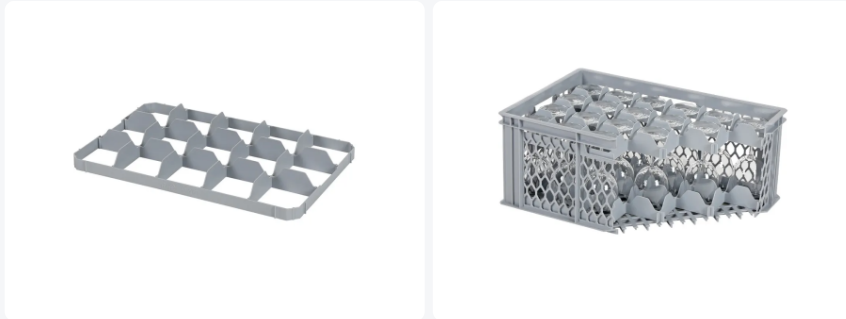

Article number: 30.15.O

Lower 15 space subdivision - BASIC glass crates - size 116 x 109 mm

Product specifications

Uitwendig
(LxBxH) 565 x 365 x 55 mm

Material PP

Article
number 30.15.O

Weight (kg) 0,46 kg

Color Grey

European
Article
Number 7424902730729

Maximum Ø
glass 106

Alternatieve artikelen