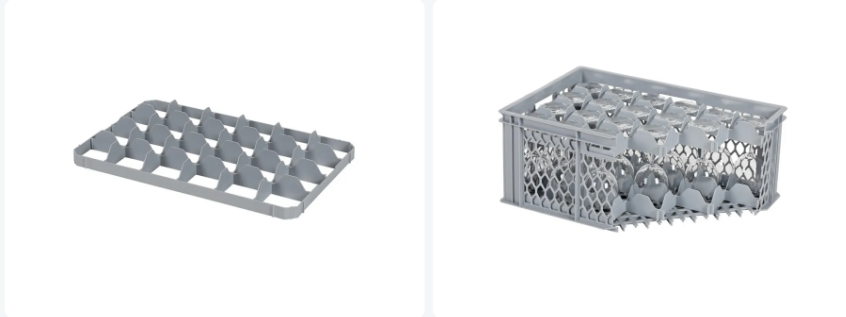

Artikelnummer: 30.24.O

# Lower 24 space subdivision - BASIC glass crates - size 90 x 86 mm

## Product specifications

Weight (kg) 0,32 kg

External dimensions ( L x W x H) 565 x 365 x 55 mm

Color Grey

Material PP

European Article Number 7424909433418

Maximum Ø glass 85