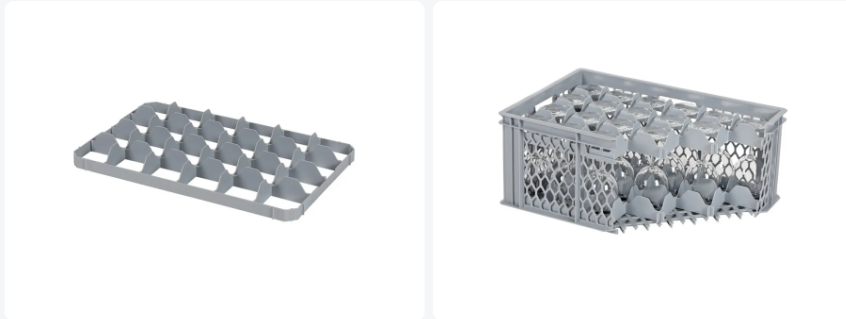

Article number: 30.24.O

Lower 24 space subdivision - BASIC glass crates - size 90 x 86 mm

Product specifications

Uitwendig
(LxBxH) 565 x 365 x 55 mm

Material PP

Article
number 30.24.O

Weight (kg) 0,2 kg

Color Grey

European
Article
Number 7424909433418

Maximum Ø
glass 85

Alternatieve artikelen