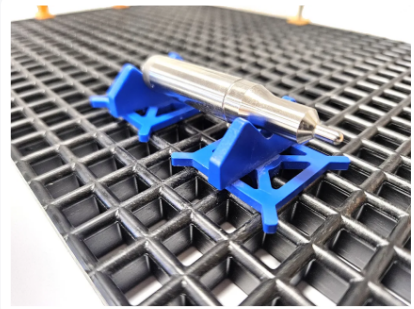

Artikelnummer: 53.VG.ZA120170

Plug pin big - V-shape

Product specifications

External
dimensions (L 52 x 52 x 19 mm
x W x H)

Color Blue

Material POM
