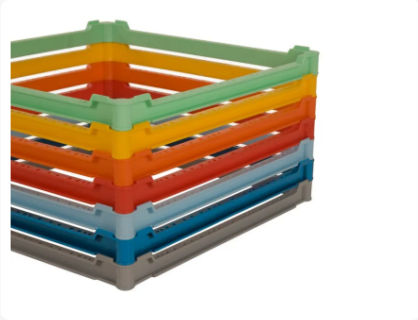

Artikelnummer: optie-bovenrand-frs-500

Upper frame in different colours

Product specifications